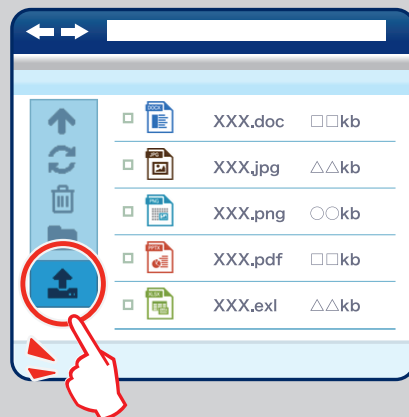

Webブラウザで
簡単アップロード